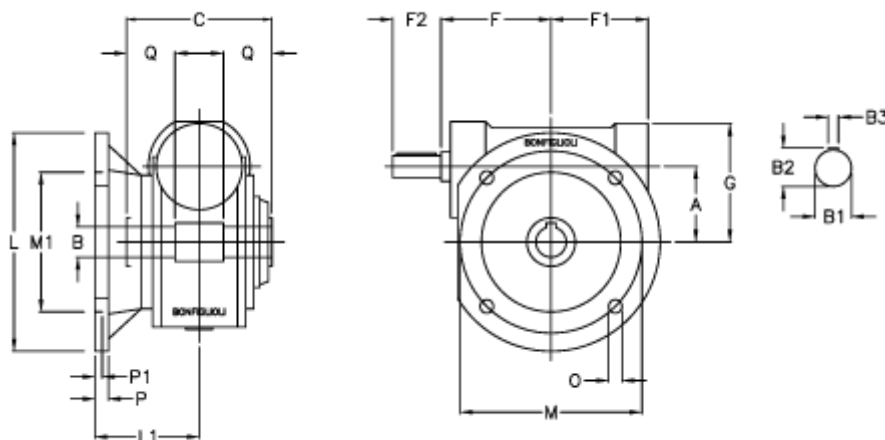

Varenummer: 3901150046500
 Beskrivelse: Snekkegear med fri indgangsaksel
 VF 150FC-46-HS

Mål

a	= 150.0	F1	= 179	P	= 22
B	= 50	F2	= 65	P1	= 13
B1	= 35	g	= 218	Q	= 55.0
B2	= 38	L	= 350		
B3	= 10	L1	= 145.5		
Betegnelse	= VF 150FC-xx-HS	m	= 290		
C	= 175	M1	= 200		
F	= 185.0	O	= 18		